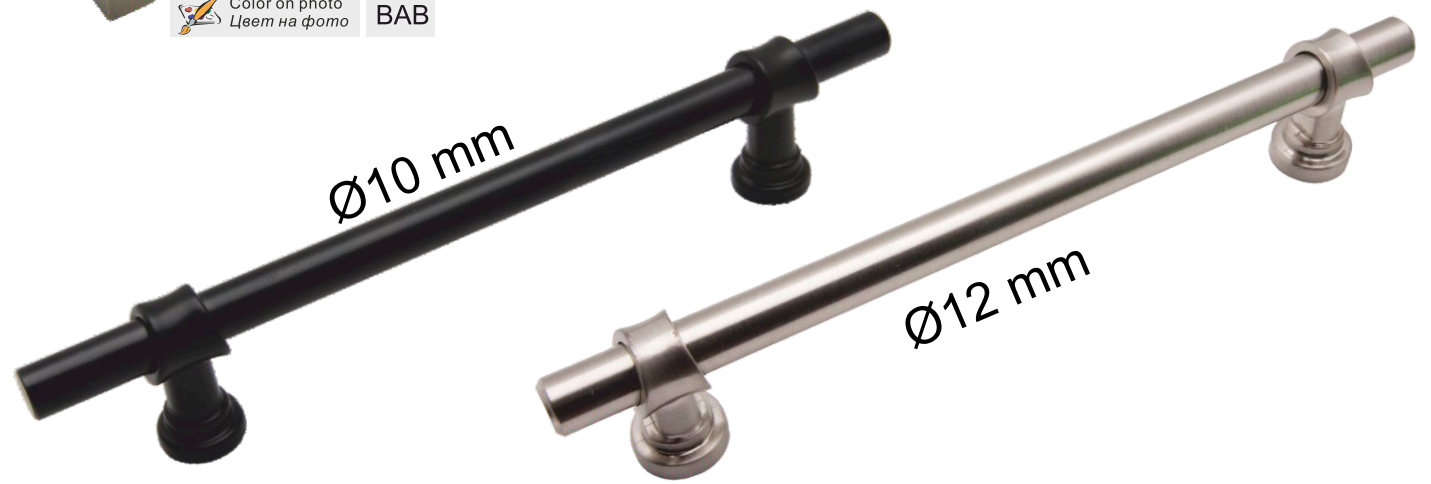

L	W	H	M
56	11.7	33	15g

T-BAR STEEL HANDLES

round end

flat end

✦ C	✦ L	✦ W	✦ H
96~∞	C+60(80)	10/12	32

✦ **RE 8/10/12** Steel handle 8/10/12mm

✦ C	✦ L	✦ W	✦ H
96~∞	C+40	18	32

✦ **RE14N1** Steel handle Ø14mm

✦ C	✦ L	✦ W	✦ H	✦ M
	51	18	33	73g

✦ **RE14N3** Steel knob Ø14mm

 Color on photo
Цвет на фото **BAB**

Ø10 mm

Ø12 mm

✦ **RE10N6**

✦ **RE10N8**

AI 13
26.9815
Aluminium
Алюминий