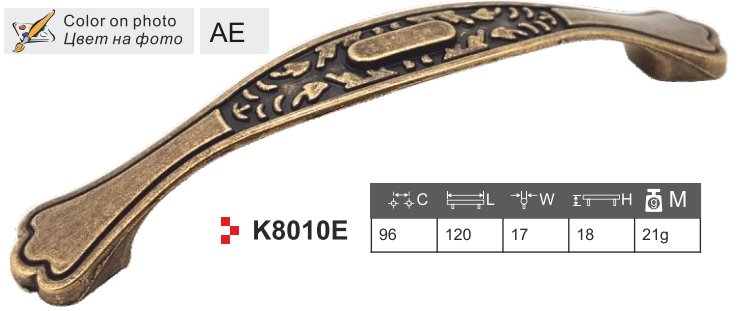

≡L	≡W	≡H	⊗ M
65	15	24	33.4g

K6210

✂ C	≡ L	≡ W	≡ H	⚖ M
96	107	17	20	19g
128	140	16	24	38g

Color on photo
Цвет на фото **AE**

K8010E

✂ C	≡ L	≡ W	≡ H	⚖ M
96	120	17	18	21g

K8254

✂ C	≡ L	≡ W	≡ H	⚖ M
	30	30	22	15g