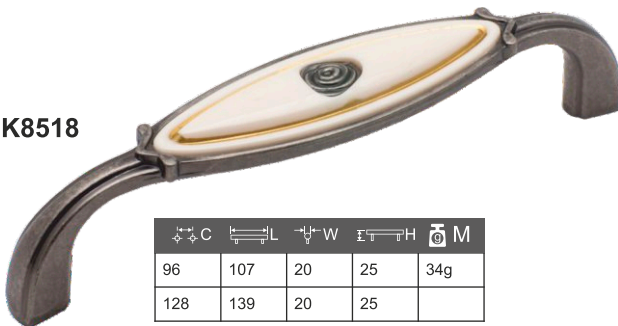

K8518

C	L	W	H	M
96	107	20	25	34g
128	139	20	25