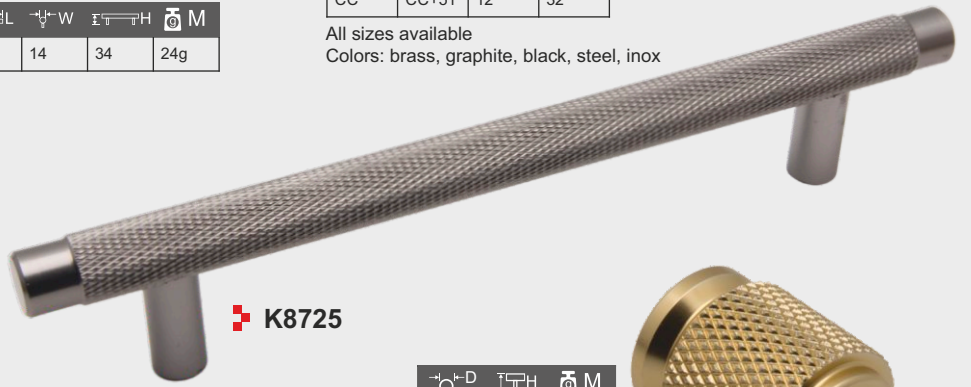

Альянс-групп

каталог

☞L	☞W	☞H	⊘ M
50	14	34	24g

K8745

☞C	☞L	☞W	☞H
CC	CC+51	12	32

All sizes available
Colors: brass, graphite, black, steel, inox

K8725

☞D	☞H	⊘ M
30	26	24g