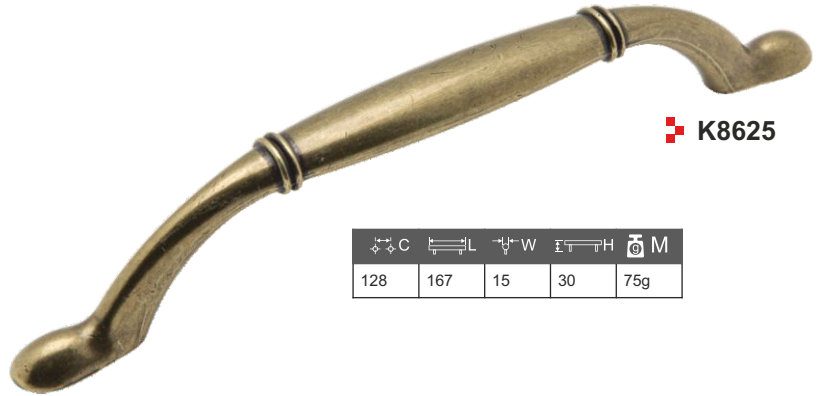

✦✦C	≡L	≡W	≡H	⊗ M
96	126	18	25	50g
128	164	18	21	72g

✦✦C	≡L	≡W	≡H	⊗ M
96	112	15	30	45g
128	143	15	30	59g

⊙D	≡H	⊗ M
31	25	42g

✦✦C	≡L	≡W	≡H	⊗ M
128	167	15	30	75g

K8625

✦✦C	≡L	≡W	≡H	⊗ M
96	124	21	23	41g
128	156	21	23	49g

≡L	≡W	≡H	⊗ M
65	15	24	33.4g