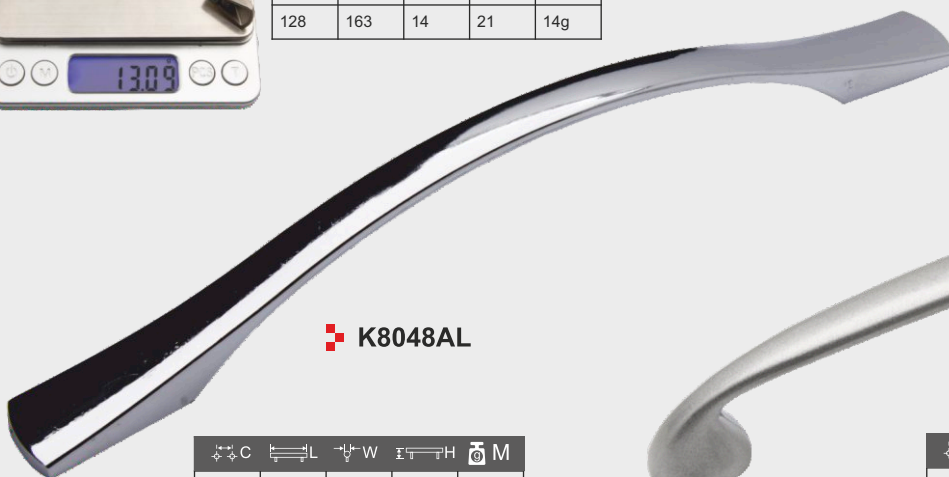

K8048AL

✦C	≡L	≡W	≡H	⊞ M
96	134	14	21	13g
128	168	14	24	16g