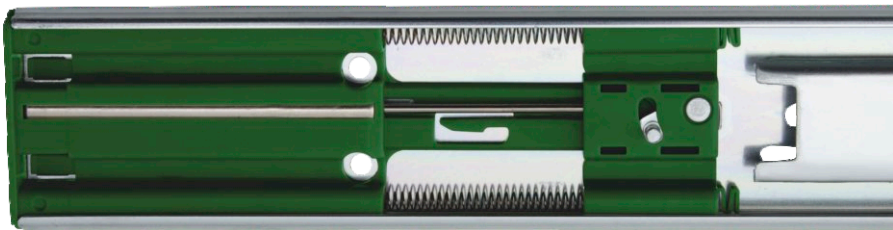

www.rimet.biz

OHW10

OPS10

OPS02

OPS01

*option
опционально

BALL BEARING SLIDE

■ **BBS45.23** Soft-close ball bearing slide V-PLUS PREMIUM