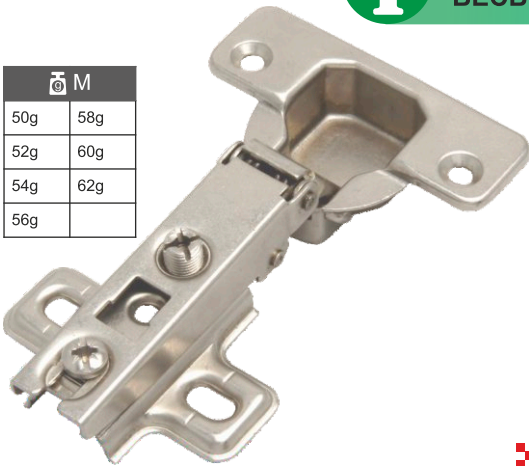

EP35CO105 Concealed hinge
soft-closing
Петля шарнирная
с доводчиком

HINGES

FULL RANGE OF HINGES ON WEBSITE
ВЕСЬ АССОРТИМЕНТ ПЕТЕЛЬ НА САЙТЕ

www.rimet.biz

Ø	M
50g	58g
52g	60g
54g	62g
56g	

EA35SO110 Concealed hinge
Петля шарнирная